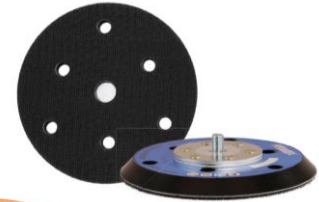

## KOVAX SUPER ASSILEX Schleifscheiben Ø 125 mm SUPER ASSILEX *sky, lemon, orange* - Klett-Schleifscheiben

**So sauber, wie nass schleifen! – Sie sehen, was Sie schleifen!**

Der innovative Latex-Träger mit einzigartiger Körnungsstruktur hinterlässt extrem feine und einheitliche Rautiefen. Maximale Kontrolle beim Schleifen von Grundierungen und Klarlacken ermöglicht eine Zeitersparnis von bis zu 50 %. Sie benötigen zum Schleifen den **Zwischenteller** weich **RL-SA125T**. Die Softauflage wird zwischen die Schleifscheibe und den Schleifteller geklettet. Sie verhindert, dass beim Schleifen die Klettung des Schleiftellers durch die Schleifscheibe gedrückt wird. Durch den Zwischenteller geben Sie der Schleifscheibe sicheren Halt auf dem Schleifteller und optimieren das Schleifergebnis.

Mit dem **Umrüsteller** **KX-972-0003** können Sie Ihre Schleifmaschine von Ø 150 mm auf Ø 125 mm umrüsten.

**ASSILEX sky**  
+ / - P 600

**ASSILEX lemon**  
+ / - P 800

**ASSILEX orange**  
+ / - P 1.200

Art.-Nr.	Ø mm	Bezeichnung	Korn	Lochung	Preis / VKE
<b>VKE = 25 Stück</b>					
KX-ASSV20600	Ø 125	SUPER ASSILEX <i>sky</i>	<b>600</b>	7-Loch	31,00 €
KX-ASSV20800	Ø 125	SUPER ASSILEX <i>lemon</i>	<b>800</b>	7-Loch	31,00 €
KX-ASSV21200	Ø 125	SUPER ASSILEX <i>orange</i>	<b>1200</b>	7-Loch	31,00 €
<b>VKE = 1 oder 2 Stück</b>					
RL-SA125T	Ø 125	Zwischenteller weich	<i>2 Stück</i>	7-Loch	23,70 €
KX-972-0003	Ø 125	Umrüst-Teller medium	<i>1 Stück</i>	7-Loch	31,00 €

### Klett-Schleifstreifen 130 x 170 mm

Format 130 x 170 mm, teilbar auf 130 x 85 mm

**Assilex SKY**  
+ / - P 600

**Assilex LEMON**  
+ / - P 800

**Assilex ORANGE**  
+ / - P 1.200

→ Siehe Katalog Seit 3.109