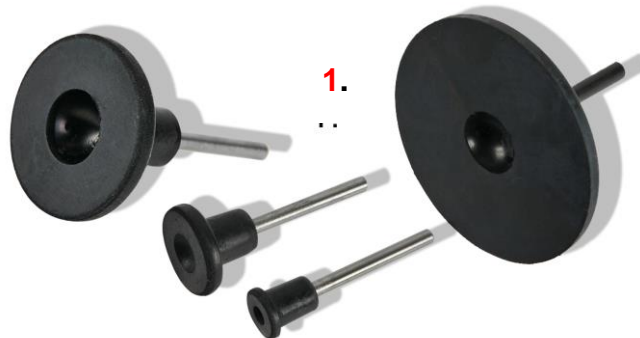

Schleifteller für selbstklebende Mini-Schleifscheiben

Gummiträger ø 10 mm / 18 mm / 30 mm / 45 mm / 60 mm / 75 mm

Wir bieten Ihnen **Schleifteller (Gummiträger) für Mini Klebe-Schleifscheiben** in 3 Ausführungen an:

1. **Robust** – sehr präzise gefertigt, relativ steif
2. **Einfache Ausführung** – mittlere Härte
3. **Extra dünner Teller**, passt sich besonders gut an Konturen an.

Selbstklebende Mini-Schleifscheiben

finden sie hier → S. 3.063 B

Art.-Nr.	mm ø	Schaft ø	Preis 1 Stück	Preis ab 10 Stück
1. Robuste Gummiträger, relativ steif				
BO-12-300	ø 10	3 / 35	4,40 €	4,10 €
BO-12-301	ø 18	3 / 20	4,60 €	4,40 €
BO-12-303	ø 45	6 / 10	5,70 €	5,30 €
BO-12-4106	ø 60	6 / 08	6,90 €	6,50 €
BO-12-4107	ø 75	6 / 06	7,90 €	7,40 €

35 = maximale Drehzahl 35.000 min-1

Klett-Schleifteller für Mini-Schleifscheiben

Gummiträger ø 18 mm / 30 mm / 45 mm / 60 mm / 75 mm

Schleifteller (Gummiträger) für Mini-Schleifscheiben mit Kletthaftung.