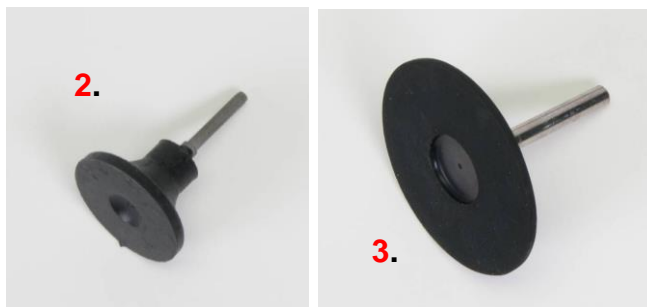

Selbstklebende Mini-Schleifscheiben

finden sie hier → S. 3.063 B

Art.-Nr.	mm ø	Schaft ø	Preis 1 Stück	Preis ab 10 Stück
1. Robuste Gummiträger, relativ steif				
BO-12-300	ø 10	3 / 35	4,40 €	4,10 €
BO-12-301	ø 18	3 / 20	4,60 €	4,40 €
BO-12-303	ø 45	6 / 10	5,70 €	5,30 €
BO-12-4106	ø 60	6 / 08	6,90 €	6,50 €
BO-12-4107	ø 75	6 / 06	7,90 €	7,40 €

Art.-Nr.	mm ø	Schaft ø	Preis 1 Stück	Preis ab 10 Stück
2. Einfache Gummiträger, mittlere Härte				
BO-12-300-S	ø 10	3 / 35	2,60 €	2,40 €
BO-12-301-S	ø 18	3 / 20	2,80 €	2,60 €
BO-12-302-S	ø 30	3 / 12	4,00 €	3,70 €
BO-12-303-S	ø 45	6 / 10	6,30 €	5,90 €

Art.-Nr.	mm ø	Schaft ø	Preis 1 Stück	Preis ab 10 Stück
3. Extra dünne Gummiträger, flexibel				
BO-12-GTK018.03	ø 18	3 / 20	6,80 €	6,40 €
BO-12-3003	ø 30	3 / 12	7,60 €	7,10 €
BO-12-GTK045.06	ø 45	6 / 10	8,70 €	8,20 €
BO-12-GTK060.06	ø 60	6 / 08	10,90 €	10,30 €
BO-12-GTK075.06	ø 75	6 / 06	12,90 €	12,20 €