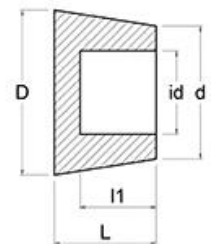

Konische Silikon-Stopfen GKH, hohl

Maskierungen / Abdeckstopfen / Rohrkappe für Bohrungen

Silikongummi

Max. Temperatur-Intervall: 315 °C

Temperaturbeständigkeit bis max. : 230 °C

- Hohle Konische Stopfen
- für mehr Flexibilität
- Auch als Rohrendkappe nutzbar
- Kostengünstige materialsparende hohle Form

Art.-Nr.	d-D mm	L mm	id mm	l1 mm	Menge VKE	Farbe	Preis / VKE
H-GKH1063	23-27	25,4	12,5	19	100	Weiß	67,80 €
H-GKH1100	24-28	25,4	13,0	19	100	Braun	72,60 €
H-GKH1181	28-30	25,4	14,5	19	50	Grün	44,00 €
H-GKH1260	26-32	25,4	15,5	19	50	Gelb	42,80 €
H-GKH1338	27-34	25,4	17,0	19	50	Braun	46,40 €
H-GKH1456	30-37	25,4	19,9	19	50	Blau	53,00 €
H-GKH1535	31-39	25,4	21,8	19	50	Transp.	55,30 €
H-GKH1614	33-41	25,4	25,0	19	25	Rot	28,90 €
H-GKH1693	36-43	25,4	26,0	19	25	Grau	33,00 €
H-GKH1772	37-45	25,4	28,7	19	25	Pink	33,30 €
H-GKH1810	38-46	25,4	30,0	19	25	Weiß	34,20 €
H-GKH1968	42-50	25,4	31,6	19	25	Braun	42,20 €
H-GKH2086	45-53	25,4	36,0	19	25	Grün	44,00 €
H-GKH2205	48-56	25,4	39,8	19	20	Gelb	37,10 €
H-GKH2480	50-63	25,4	45,4	19	20	Braun	40,50 €
H-GKH2520	54-64	25,4	49,0	19	10	Blau	20,60 €
H-GKH2677	58-68	25,4	51,0	19	10	Transp.	24,40 €
H-GKH2953	62-75	25,4	57,0	19	10	Rot	27,30 €
H-GKH3010	73-77	25,4	53,6	16	10	Transp.	39,70 €
H-GKH3543	75-90	39,0	62,5	30	5	Grau	34,00 €
H-GKH4055	83-103	39,0	71,5	30	5	Pink	42,40 €
H-GKH5000	89-127	50,8	78,0	30	10	Weiß	153,40 €
H-GKH5511	110-140	50,0	95,0	35	1	Braun	22,10 €
H-GKH6299	130-160	50,0	110,0	35	1	Grün	29,80 €
H-GKH7480	163-190	50,0	143,2	35	1	Blau	39,90 €