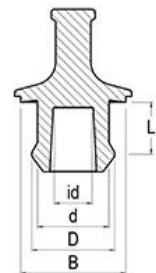

Art.-Nr.	B mm	D mm	d mm	id mm	L mm	Menge VKE	Farbe	Preis / VKE
H-GKW04X8	8	3,7	3,3	0	2,8	1000	Weiß	47,60 €
H-GKW05X9	9	4,6	4,2	0	3,2	1000	Grün	55,90 €
H-GKW05X10	10	4,6	4,2	0	3,2	1000	Grün	58,30 €
H-GKW06X9,5	9,5	5,6	5,1	1,4	4	1000	Blau	60,70 €
H-GKW06X12	12	5,9	5,4	1,4	4	1000	Blau	70,20 €
H-GKW08X9,5	9,5	7,4	6,8	2,3	5,3	1000	Gelb	72,60 €
H-GKW08X13	13	7,4	6,8	2,3	5,3	1000	Gelb	85,70 €
H-GKW08X16	16	7,4	6,8	2,3	5,3	500	Gelb	51,20 €
H-GKW08X20	20	7,4	6,8	2,3	5,3	500	Gelb	72,00 €
H-GKW08X25	25	7,4	6,8	2,3	5,3	500	Gelb	88,70 €
H-GKW10X16	16	9,3	8,5	3,4	6,5	500	Braun	62,50 €
H-GKW10X20	20	9,3	8,5	3,4	6,5	500	Braun	76,20 €
H-GKW12X16	16	11,1	10,2	5	8,3	500	Rot	72,00 €
H-GKW12X24	24	11,1	10,2	5	8,3	250	Rot	51,50 €
H-GKW14X18	18	13	12	6,9	9	250	Blau	45,50 €
H-GKW16X20	20	15	14	8,7	11	200	Grün	47,40 €
H-GKW16x30	30	15	14	8,7	11	100	Grün	33,80 €
H-GKW20X30	30	18,8	17,5	11,6	11	100	Schwarz	38,80 €