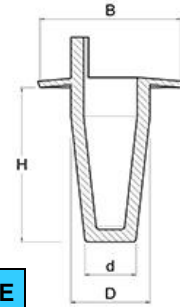

Konischer Silicon-Multi-Stopfen GKM, hohl

Maskierungen / Abdeckstopfen für Bohrungen

Silikon Gummi

Max. Temperatur-Intervall: 315 °C
 Temperaturbeständigkeit bis max. : 230 °C

- Konische Multi-Stopfen passen für metrische Gewinde
- Gewährleisten lackfreie Ringfläche um die Bohrung
- Griff zum besseren Entfernen
- Hohle und konische Form machen den Stopfen flexibel nutzbar

Art.-Nr.	d-D mm	H mm	B mm	Passt für	Menge VKE	Farbe	Preis / VKE
H-GKM08	7,3-4,0	20	11,3	M8	1000	Gelb	82,20 €
H-GKM08B	7,3-4,0	20	17,0	M8	500	Gelb	49,20 €
H-GKM10	9,1-4,5	20	13,1	M10	1000	Braun	98,20 €
H-GKM10B	9,1-4,5	20	21,0	M10	500	Braun	57,90 €
H-GKM12	10,8-6,0	20	14,8	M12	500	Rot	55,20 €
H-GKM11,8	11,8-7,0	20	15,8		500	Lila	64,30 €
H-GKM14	12,5-8,0	25	16,5	M14	500	Blau	84,40 €
H-GKM14B	12,5-8,0	25	23,0	M14	200	Blau	39,90 €
H-GKM13,1	13,1-9,0	25	17,1		200	Orange	39,90 €
H-GKM16	14,5-10,5	25	18,5	M16	250	Grün	50,20 €
H-GKM16B	14,5-10,5	25	31,0	M16	200	Grün	54,00 €
H-GKM20	18,0-13,0	25	22,00	M20	200	Schwarz	49,30 €
H-GKM20B	18,0-13,0	25	38,00	M20	100	Schwarz	36,70 €
H-GKM22	20,0-14,0	25	24,00	M22	200	Gelb	54,50 €
H-GKM24B	21,0-15,0	15	33,00	M24	50	Blau	12,50 €
H-GKM30,5	30,5-24,0	25	34,5		100	Weiß	47,00 €
H-GKM34,3	34,3-28,0	25	38,3		50	Schwarz	27,00 €
H-GKM47,1	47,1-40,0	25	51,1		25	Rot	23,30 €
H-GKM53,6	53,6-47,0	25	57,6		25	Blau	28,50 €