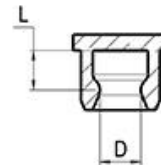

## Abdeckkappe für Schmiernippel

Maskierungen / Abdeckkappen für Achsen

Silikongummi

Max. Temperatur-Intervall: 315 °C

Temperaturbeständigkeit bis max. : 230 °C

- Abdeckstopfen passt auf Standard-Schmiernippel