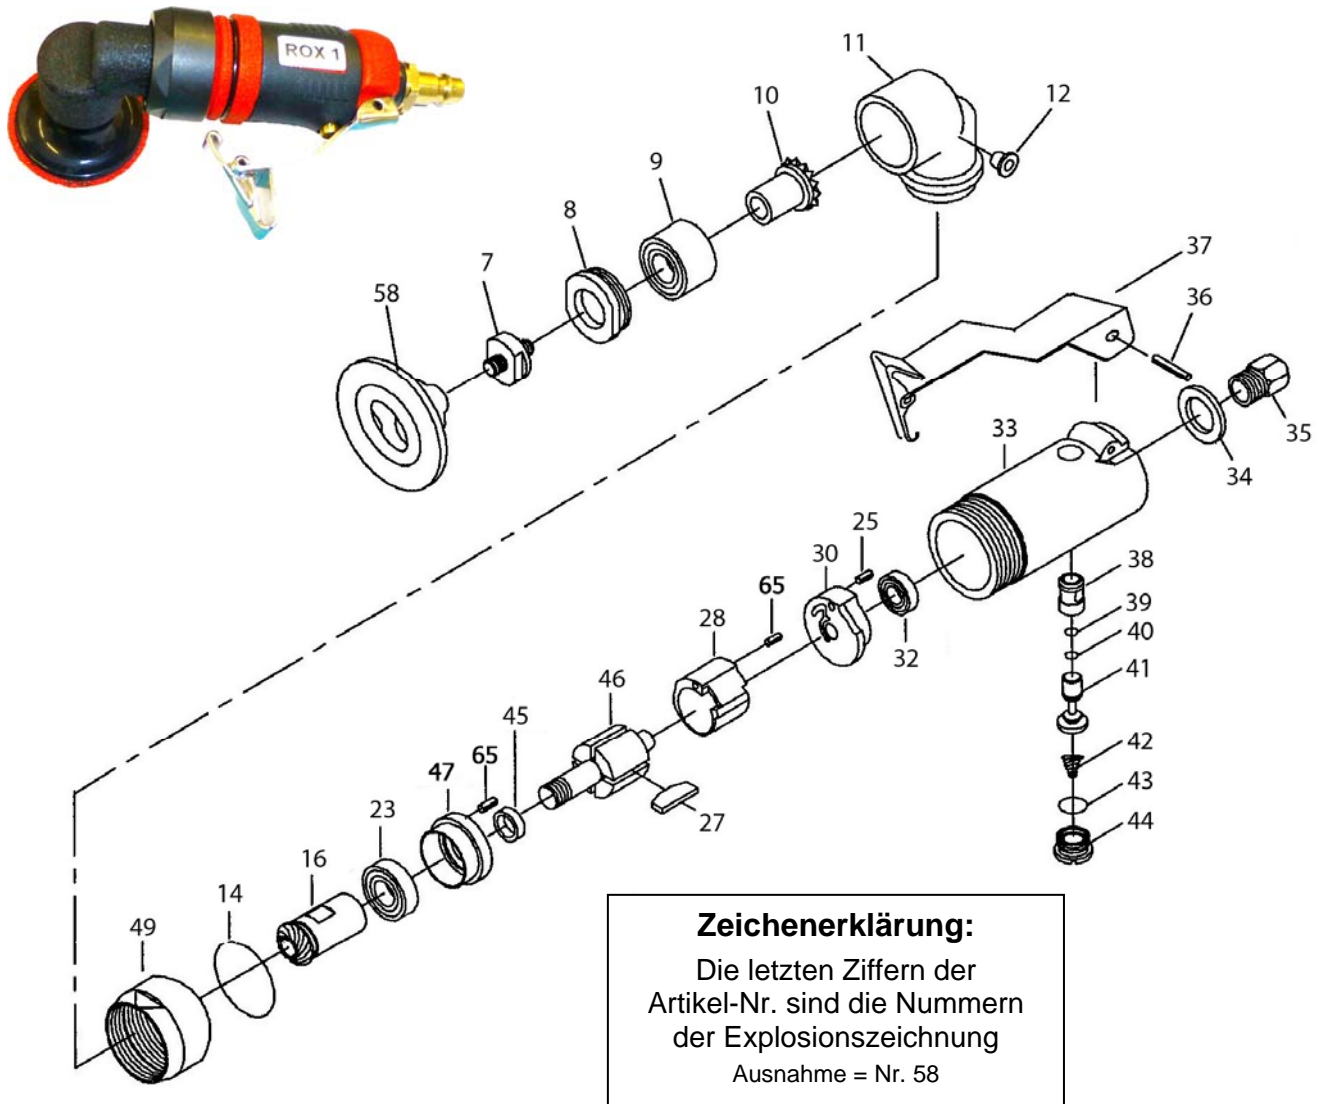

Ersatzteilliste OK-STEINL Mini-Winkelschleifer ROX-1

Nr.	Art.-Nr.	Bezeichnung	St.	Nr.	Art.-Nr.	Bezeichnung	St.
7	RL-ET1307	Spindel	1	36	RL-ET1336	Splint für Gashebel	1
8	RL-ET1308	Kontermutter	1	37	RL-ET1337	Gashebel	1
9	RL-ET1309	Lager 2	1	38	RL-ET1338	Führungsbuchse	1
10	RL-ET1310	Ritzel	1	39	RL-ET1339	O-Ring	1
11	RL-ET1311	Umlenk-Gehäuse	1	40	RL-ET1340	O-Ring	1
12	RL-ET1312	Öl-Nippel	1	41	RL-ET1341	Kegelventil	1
14	RL-ET1314	O-Ring	1	42	RL-ET1342	Ventil-Feder	1
16	RL-ET1316	Kegelrad	1	43	RL-ET1343	O-Ring	1
23	RL-ET1323	Lager 4	1	44	RL-ET1344	Ventil-Schraube	1
25	RL-ET1325	Lagerplatten-Stift	1	45	RL-ET1345	Rotor-Führung	1
27	RL-ET1327	Lamellensatz für Rotor	4	46	RL-ET1346	Rotor	1
28	RL-ET1328	Zylinder	1	47	RL-ET1347	Front-Endplatte	1
30	RL-ET1330	Heck-Endplatte	1	49	RL-ET1349	Motor-Halterung	1
32	RL-ET1332	Lager 5	1	58	RL-STA01	Roloc-Adapter 1"	1
33	RL-ET1333	Motor-Gehäuse	1		RL-STA02	Roloc-Adapter 2"	1
34	RL-ET1334	Manschette	1	65	RL-ET1365	Stift	2
35	RL-ET1335	Abschluss-Buchse	1				