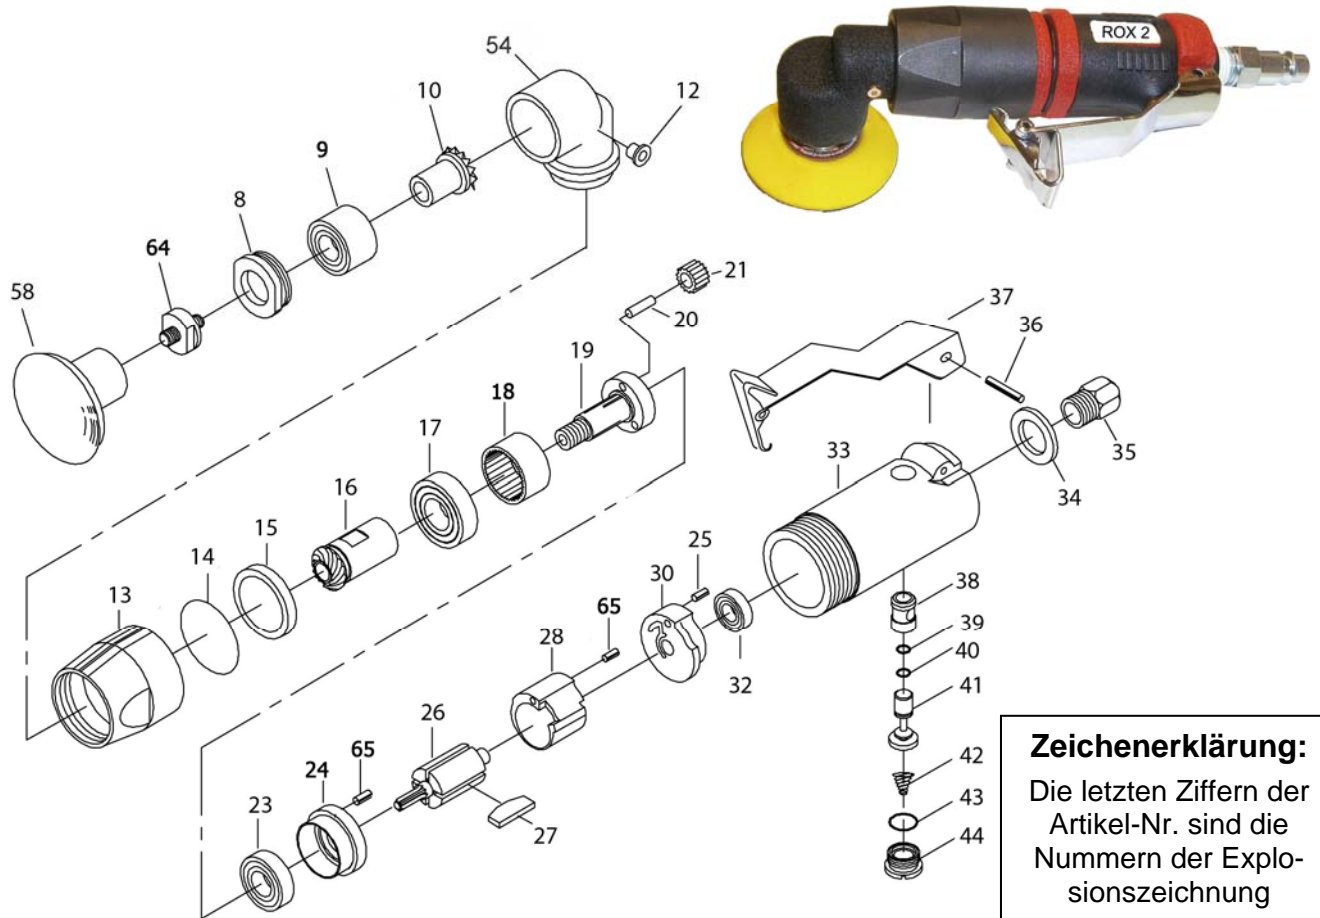

## Ersatzteilliste zum OK-STEINL Mini-Polierer und Mini-Winkelschleifer ROX-2

### Zeichenerklärung:

Die letzten Ziffern der Artikel-Nr. sind die Nummern der Explosionszeichnung  
 Ausnahme = Nr. 58

Nr.	Art.-Nr.	Bezeichnung	St.	Nr.	Art.-Nr.	Bezeichnung	St.
8	RL-ET1308	Kontermutter	1	32	RL-ET1332	Lager 5	1
9	RL-ET1309	Lager 6	1	33	RL-ET1333	Motor-Gehäuse	1
10	RL-ET1310	Ritzel	1	34	RL-ET1334	Manschette	1
12	RL-ET1312	Öl-Nippel	1	35	RL-ET1335	Abschluss-Buchse	1
13	RL-ET1313	Gehäuse-Deckel	1	36	RL-ET1336	Splint für Gashebel	1
14	RL-ET1314	O-Ring	1	37	RL-ET1337	Gashebel	1
15	RL-ET1315	Kegelrad-Aufnahme	1	38	RL-ET1338	Führungsbuchse	1
16	RL-ET1316	Kegelrad	1	39	RL-ET1339	O-Ring	1
17	RL-ET1317	Lager 3	1	40	RL-ET1340	O-Ring	1
18	RL-ET1318	Innen-Zahnrad	1	41	RL-ET1341	Kegelventil	1
19	RL-ET1319	Spindelplatte	1	42	RL-ET1342	Ventil-Feder	1
20	RL-ET1320	Spindelplatten-Stift	3	43	RL-ET1343	O-Ring	1
21	RL-ET1321	Zahnrad	3	44	RL-ET1344	Ventil-Schraube	1
23	RL-ET1323	Lager 4	1	54	RL-ET1354	Umlenk-Gehäuse	1
24	RL-ET1324	Front-Endplatte	1	64	RL-ET1364	Spindel M6	1
25	RL-ET1325	Lagerplatten-Stift	1	65	RL-ET1365	Stift	2
26	RL-ET1326	Rotor	1	58	RL-STA01	Roloc-Adapter 1"	1
27	RL-ET1327	Lamellensatz für Rotor	4		RL-STA02	Roloc-Adapter 2"	1
28	RL-ET1328	Zylinder	1		RL-ST141	Schleifteller gelb ø50mm (M6-Innengew.)	1
30	RL-ET1330	Heck-Endplatte	1		RL-ST142	Schleifteller schwarz ø50mm (M6-Innengew.)	1